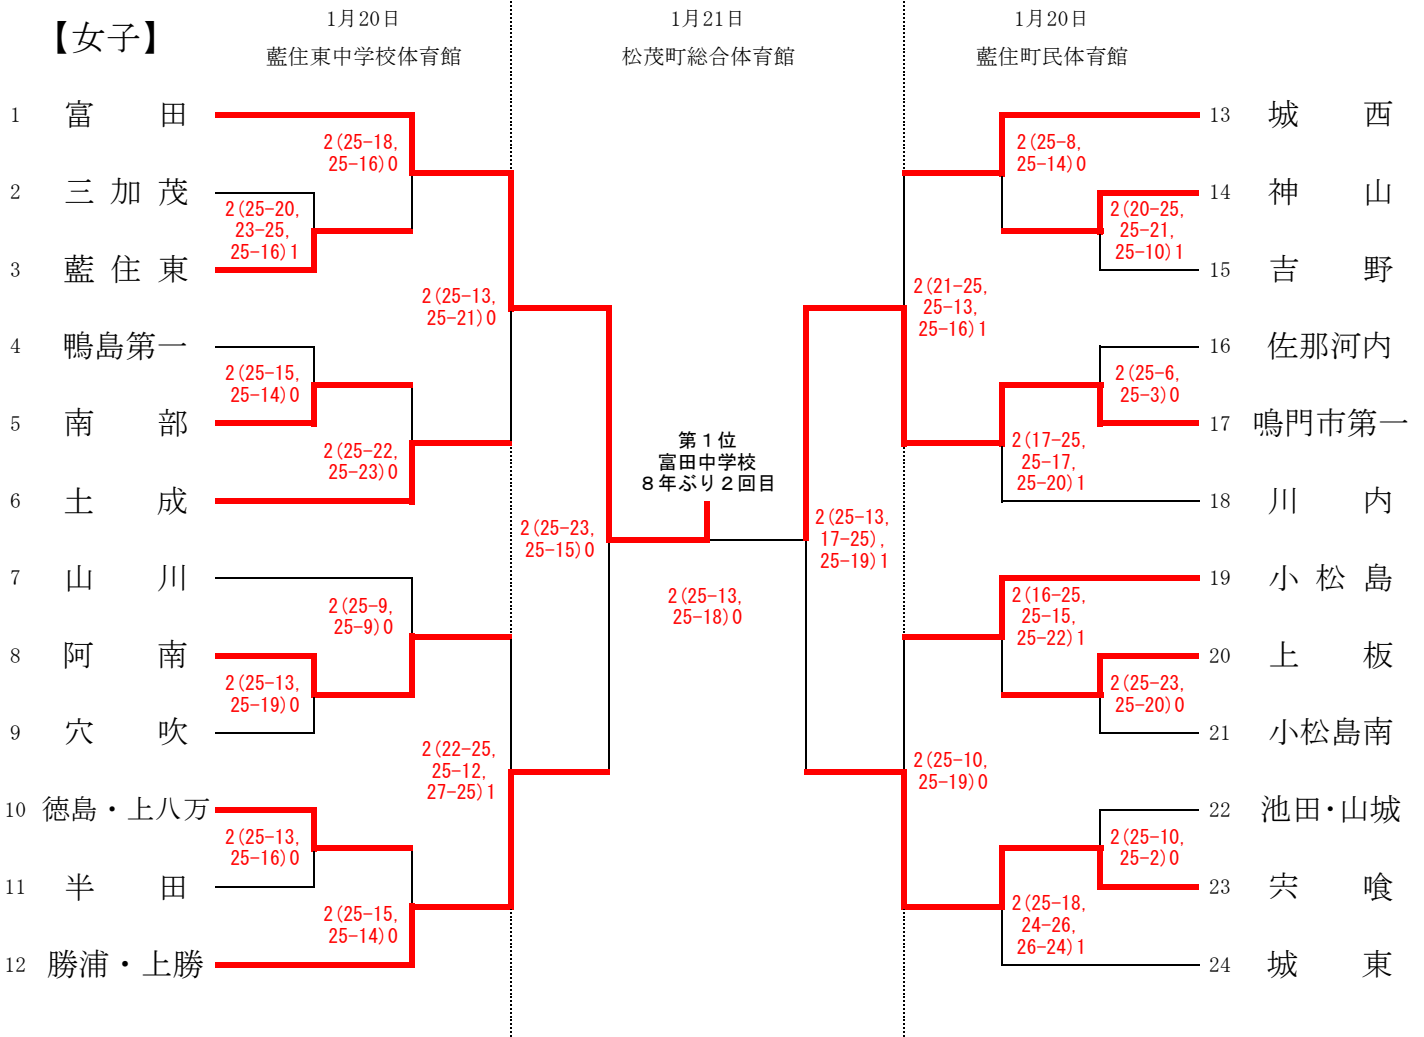

第23回 四国中学生バレーボール選抜優勝大会選考会

会場： 藍住町民体育館・藍住東中学校体育館・松茂町総合体育館

【男子】

【女子】

- 各校の顧問の先生は審判のご協力をお願いします。 また、9:00より監督会議を行います。
- 初日第1試合のラインジャッジと記録員は、男子は第3試合のチームより3名ずつ、女子は第3試合のチームから5名、以降は敗者チームから5名しっかりした者を出してください。
- ラインジャッジと記録員の服装(上服)は、ユニフォーム以外をお願いします。
- 2日間とも、第1試合のプロトコールは9:30とします。女子の決勝は、男子の決勝と併せて行います。
- 藍住町民体育館は奥側(西側)よりAコート・Bコート・Cコート、藍住東中学校は舞台側をDコート・入口側Eコート、松茂町総合体育館はメイン奥からAコート・Bコートとします。