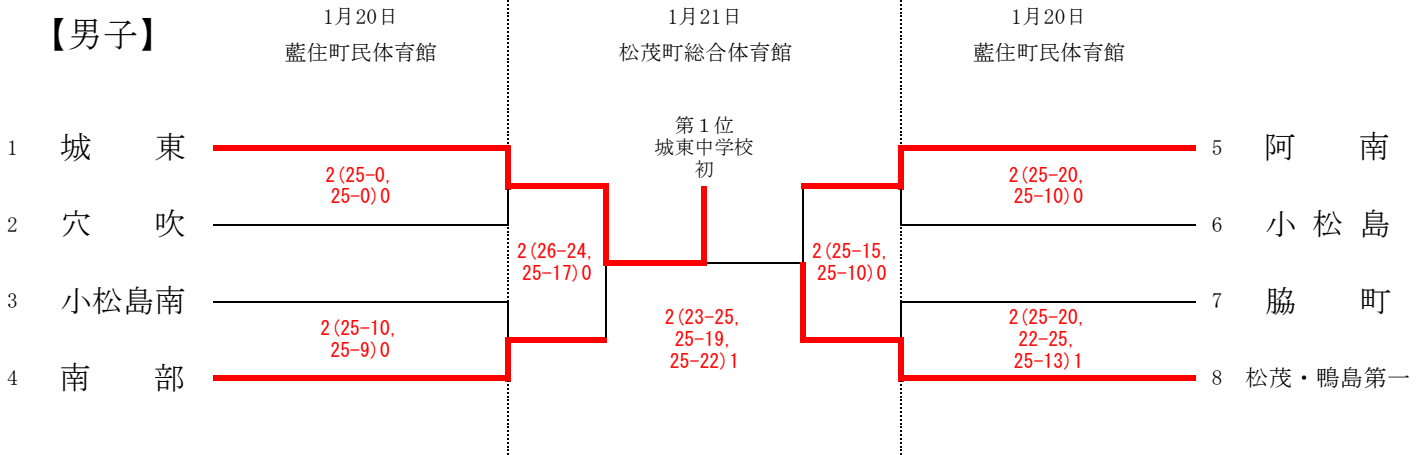

第23回 四国中学生バレーボール選抜優勝大会選考会

会場： 藍住町民体育館・藍住東中学校体育館・松茂町総合体育館

【男子】

【女子】

- 各校の顧問の先生は審判のご協力をお願いします。 また、9:00より監督会議を行います。
- 初日第1試合のラインジャッジと記録員は、男子は第3試合のチームより3名ずつ、女子は第3試合のチームから5名、以降は敗者チームから5名しっかりした者を出してください。
- ラインジャッジと記録員の服装(上服)は、ユニフォーム以外をお願いします。
- 2日間とも、第1試合のプロトコールは9:30とします。女子の決勝は、男子の決勝と併せて行います。
- 藍住町民体育館は奥側(西側)よりAコート・Bコート・Cコート、藍住東中学校は舞台側をDコート・入口側Eコート、松茂町総合体育館はメイン奥からAコート・Bコートとします。